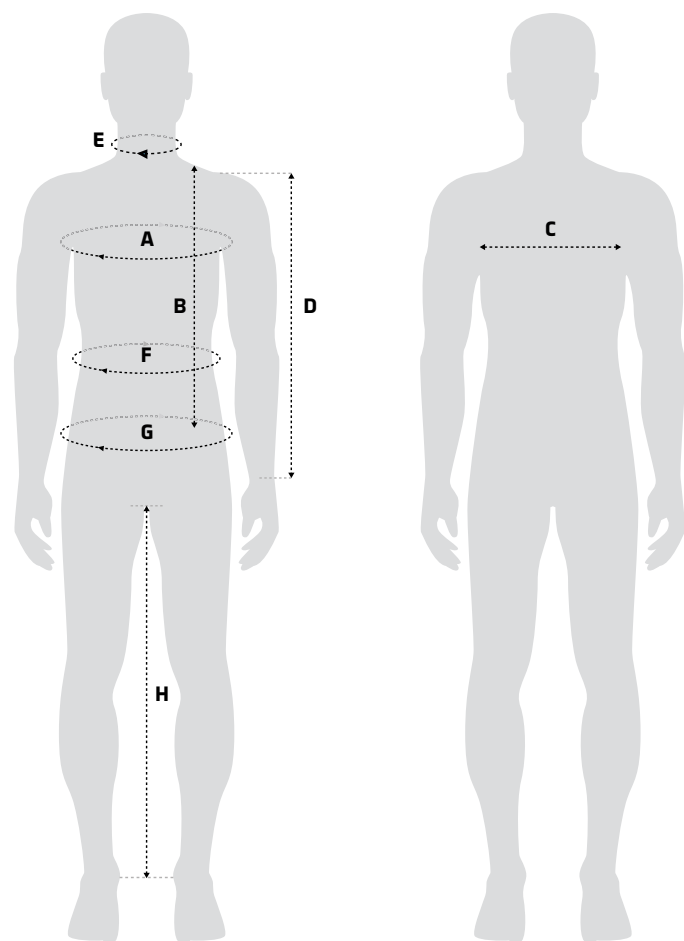

Guía de Tallas / Size Chart

Medidas en centímetros / Measurements in centimeters

DELANTE / FRONT

ATRÁS / BACK

A PECHO
CHEST

B LARGO
LENGTH

C ANCHO
WIDTH

D LARGO MANGA
LONG SLEEVE

E CUELLO
NECK

F CINTURA
WAIST

G CADERA
HIP

H ENTREPIERNA
INSEAM

LIFESTYLE

CAMISETAS / SUDADERA

TEES / HOODIE

TALLA SIZE	A	E
S	93-99	37-40
M	98-104	39-42
L	103-109	41-44
XL	108-114	43-46

BIBSHORT SHERPA / SHORT SHERPA

TALLA SIZE	G	H
S	98	76-77
M	102	77.5-79
L	106	79-80
XL	110	80-81
2XL	114	81-82.5

SHORT / BIBSHORTS

TALLA SIZE	G	H
S	96	81
M	100	82
L	104	83
XL	109	84
2XL	114	85

MONDRAKER by GIRO TOP & BOTTOMS

JERSEY ROUST

TALLA SIZE	A	D
S	84-91	86.5
M	91-97	89
L	97-104	91.5
XL	104-111	92.5
2XL	111-120	94

SHORT ARC - SHORT HAVOC

TALLA SIZE	F	H
S	74-77.5	80
M	77.5-83	82.5
L	83-87.5	85
XL	87.5-93	87.5
2XL	93-98	87.5