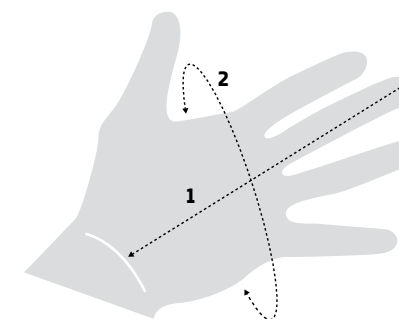

MONDRAKER by GIRO TOP & BOTTOMS

JERSEY ROUST

TALLA SIZE	A	D
S	84-91	86.5
M	91-97	89
L	97-104	91.5
XL	104-111	92.5
2XL	111-120	94

SHORT ARC - SHORT HAVOC

TALLA SIZE	F	H
S	74-77.5	80
M	77.5-83	82.5
L	83-87.5	85
XL	87.5-93	87.5
2XL	93-98	87.5

MONDRAKER by PULS

JERSEY RACING REPLICA RACING REPLICA JERSEY

TALLA SIZE	A	D
S	75-83	73-76
M	84-89	81-83
L	91-99	84-85
XL	102-107	85-86
2XL	109-117	88-89

CAMISETA PIT / SUDADERA PIT PIT TEE / PIT HOODIE

TALLA SIZE	B	C
S	69,5	51,5
M	71,5	53,5
L	73,5	56,5
XL	75,5	59,5
2XL	77,5	62,5

MONDRAKER by GIRO GLOVES

JERSEY ROUST

TALLA SIZE	1	2
S	175-180	178-203
M	181-188	203-229
L	189-188	229-248
XL	200-210	248-267

1 LARGO TOTAL
TOTAL LENGTH

2 DIAMETRO PALMA
PALM PERIMETER

CALCETINES SOCKS

TALLA SIZE	EU	CAÑA / CUFF
ALTOS / HIGH (S/M)	38-43	24cm
ALTOS / HIGH (L/XL)	43-47	24cm
BAJOS / LOW (S/M)	38-43	9cm
BAJOS / LOW (L/XL)	43-47	9cm